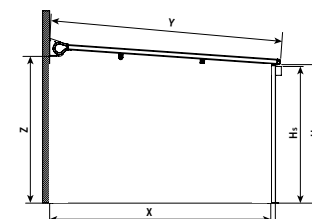

# Bon de commande STORE FIRST + Store vertical

	Client		Référence		<b>Remise commercial suppl.</b> Joindre impérativement le justificatif
	Nom complet du modèle		Date		

Nr	Largeur [cm]	Projection Y [cm]	Hauteur de pose du caisson Z [cm]	Profondeur de la terrasse X [cm]	Type de manoeuvre		Éclairage LED			Choix de toile	
					Moteur	Sortie de manoeuvre*	Barre de soutien			Collection	N° de toile
							LED x 1	LED x 2	LED x 3		
1					io somfy.						

### Autre couleur au choix

RAL	
-----	--

Z	Hauteur de pose du caisson Maximum 4750 mm (Y = 5000 mm, α = 30°) Minimum 2420 mm (Y = 2000 mm, α = 5°)
H	Standard 2300 mm
Hs	Hauteur de RS Smart (2272 mm)
Y	Maximum longueur de coulisse avec le caisson 5000 mm
X	Profondeur de la terrasse dimension X = la largeur du SMART sur le côté (max 4000 mm)